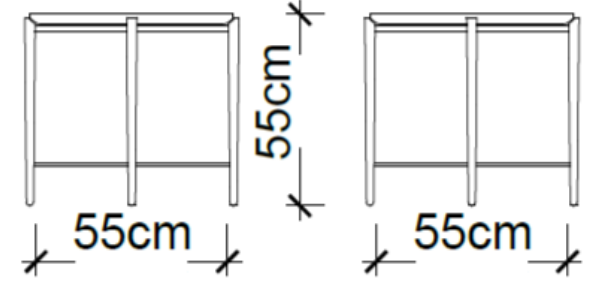

Kito Yan Sehpa 3 Ayaklı

Bostancı

Satış Fiyatı : 18.048 TL

%50 İndirim : 9.024 TL

Satış Fiyatı : 9.024 TL

LODA