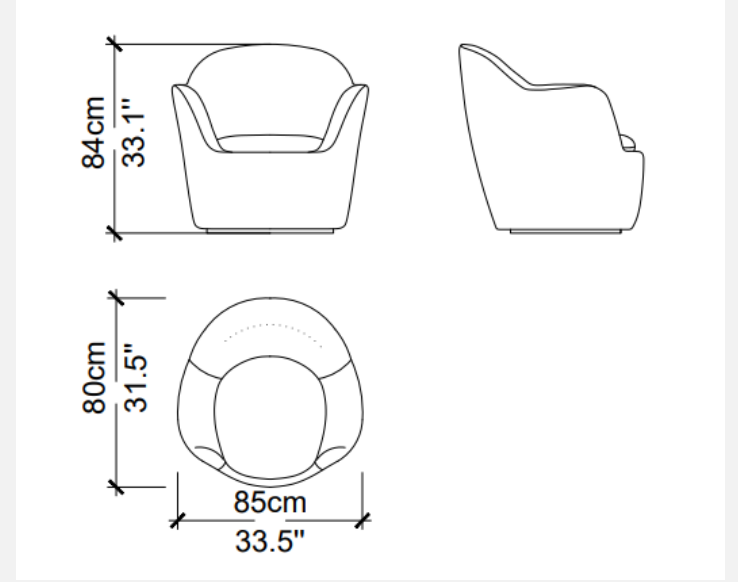

Konevi Berjer - Döner Mekanizmalı

Bostancı

Satış Fiyatı : 34.938 TL

%50 İndirim : 17.469 TL

Satış Fiyatı : 17.469 TL

LODA