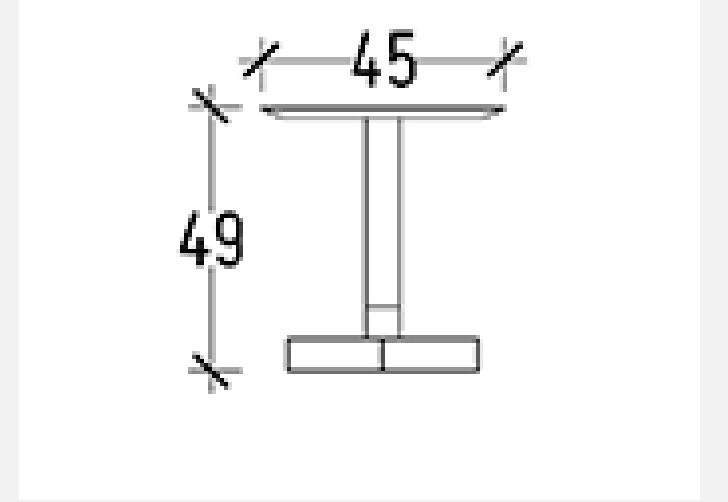

Bostancı

Satış Fiyatı : 18.048 TL

%50 İndirim : 9.024 TL

Satış Fiyatı : 9.024 TL

LODA

Satış Fiyatı : 14.668 TL

%50 İndirim : 7.334 TL

Satış Fiyatı : 7.334 TL