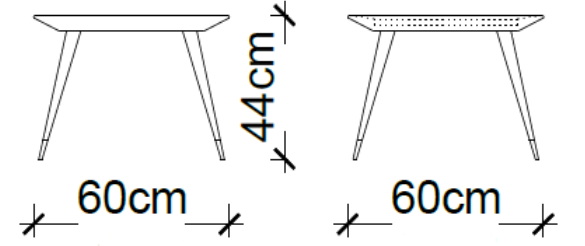

Bug Yan Sehpa - Alçak Mermerli

Bostancı

Satış Fiyatı : 38.590 TL

%50 İndirim : 19.295 TL

Satış Fiyatı : 19.295 TL

LODA