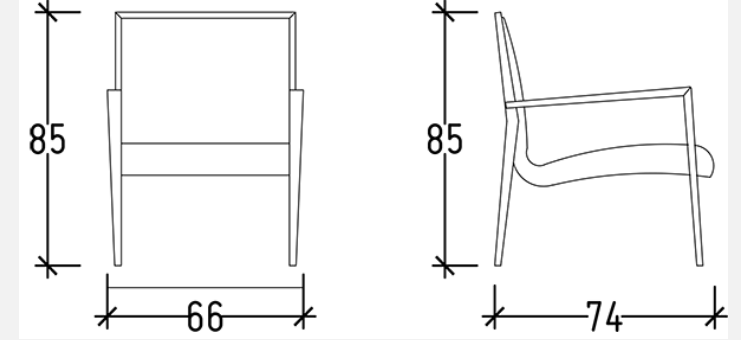

BERJER

LODA

Konevi Berjer - Döner Mekanizmalı

Bostancı

Satış Fiyatı : 34.938 TL

%50 İndirim : 17.469 TL

Satış Fiyatı : 17.469 TL

LODA