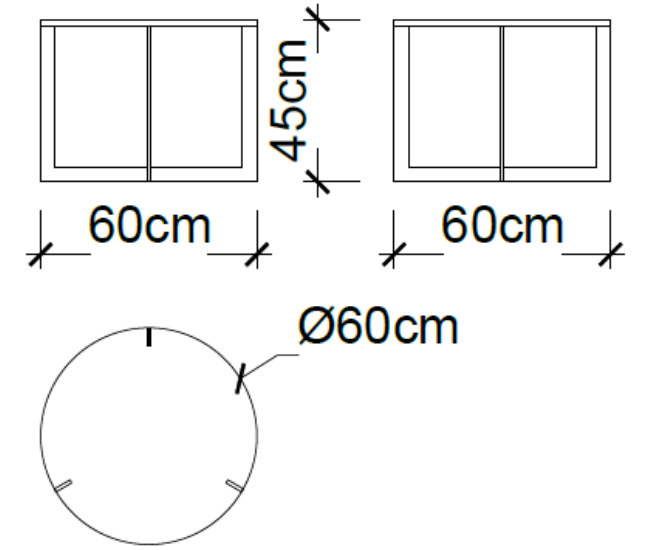

Satış Fiyatı : 15.774 TL

%50 İndirim : 7.887 TL

Satış Fiyatı : 7.887 TL