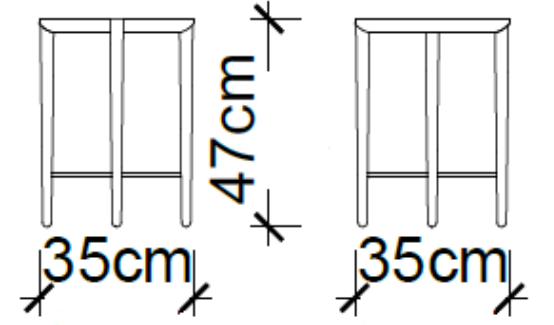

Bostancı

Satış Fiyatı : 18.048 TL

%50 İndirim : 9.024 TL

Satış Fiyatı : 9.024 TL

LODA

Satış Fiyatı : 14.668 TL

%50 İndirim : 7.334 TL

Satış Fiyatı : 7.334 TL