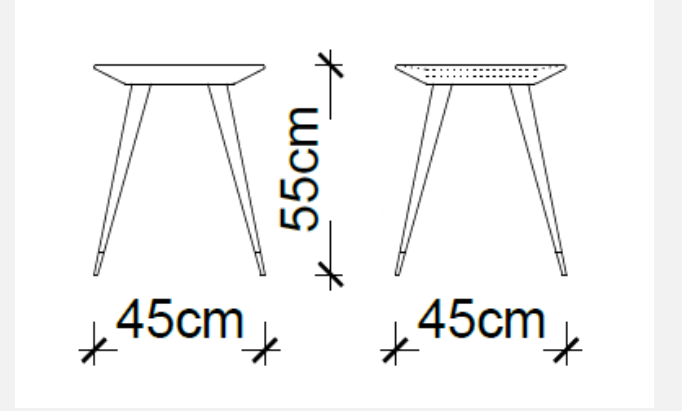

Bug Yan Sehpa - Yüksek Mermerli

Bostancı

Satış Fiyatı : 28.180 TL

%50 İndirim : 14.090 TL

Satış Fiyatı : 14.090 TL

LODA