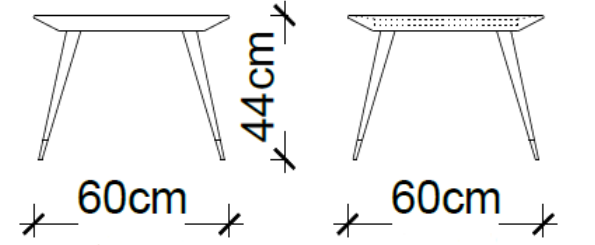

%50 İndirim : 53.678 TL

Satış Fiyatı : 53.678 TL
(2 adet dahildir.)

LODA

YAN SEHPA

LODA

Bug Yan Sehpa - Alçak

Bostancı

Satış Fiyatı : 28.585 TL