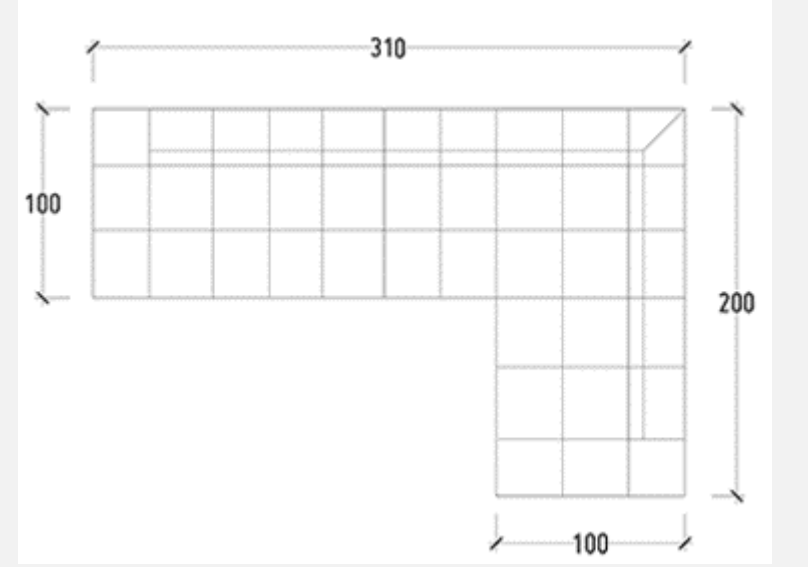

Pigolio Köşe Koltuk

Bostancı

Satış Fiyatı : 146.654 TL

%50 İndirim : 73.327 TL

Satış Fiyatı : 73.327 TL

LODA