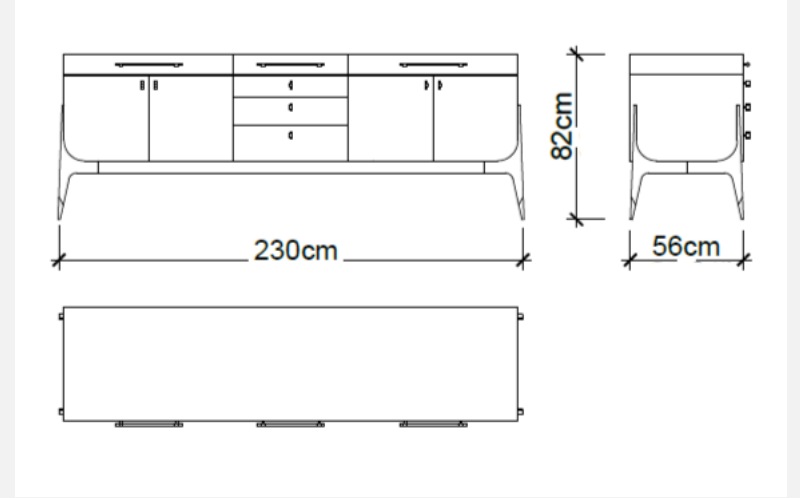

Capella Konsol

Bostancı

Satış Fiyatı : 81.886 TL

%50 İndirim : 40.943 TL

Satış Fiyatı : 40.943 TL

LODA