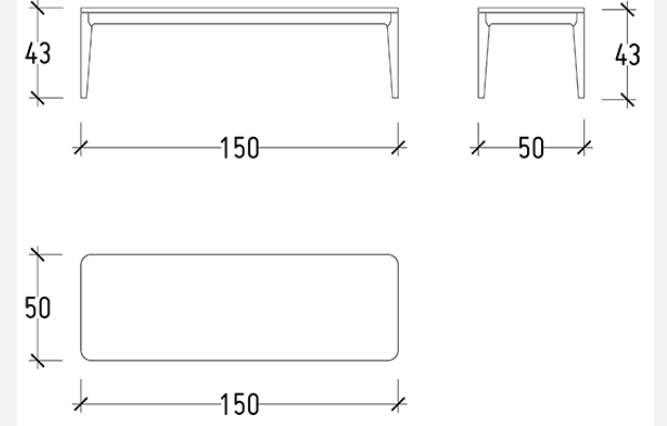

%50 İndirim : 40.943 TL

Satış Fiyatı : 40.943 TL

LODA

ORTA SEHPA

LODA

Form Orta Sehpa - 2 Adet

Bostancı

Satış Fiyatı : 107.356 TL
(2 adet dahildir)