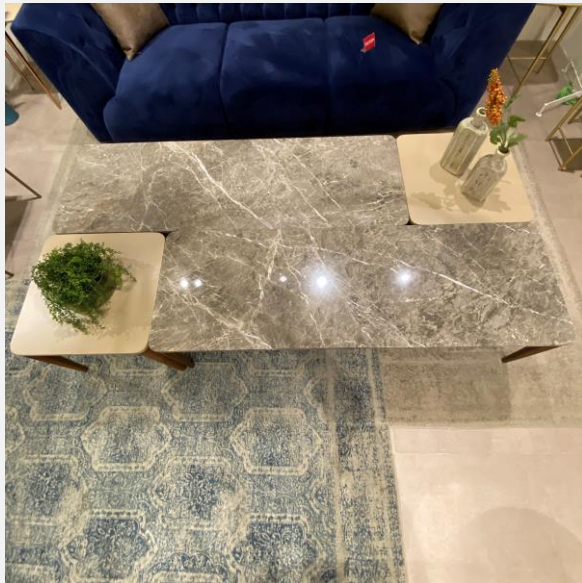

%50 İndirim : 40.943 TL

Satış Fiyatı : 40.943 TL

LODA

ORTA SEHPA

LODA

Form Orta Sehpa - 2 Adet

Bostancı

Satış Fiyatı : 107.356 TL
(2 adet dahildir)