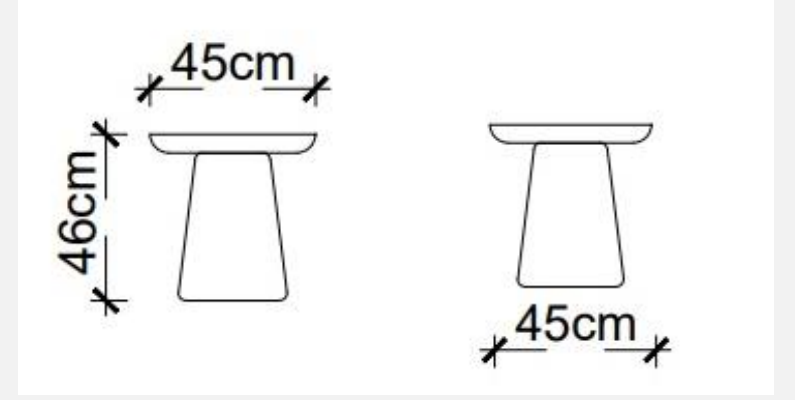

YAN SEHPA

LODA

Satış Fiyatı : 21.824 TL

İndirim Oranı : %50

Satış Fiyatı : 10.912 TL